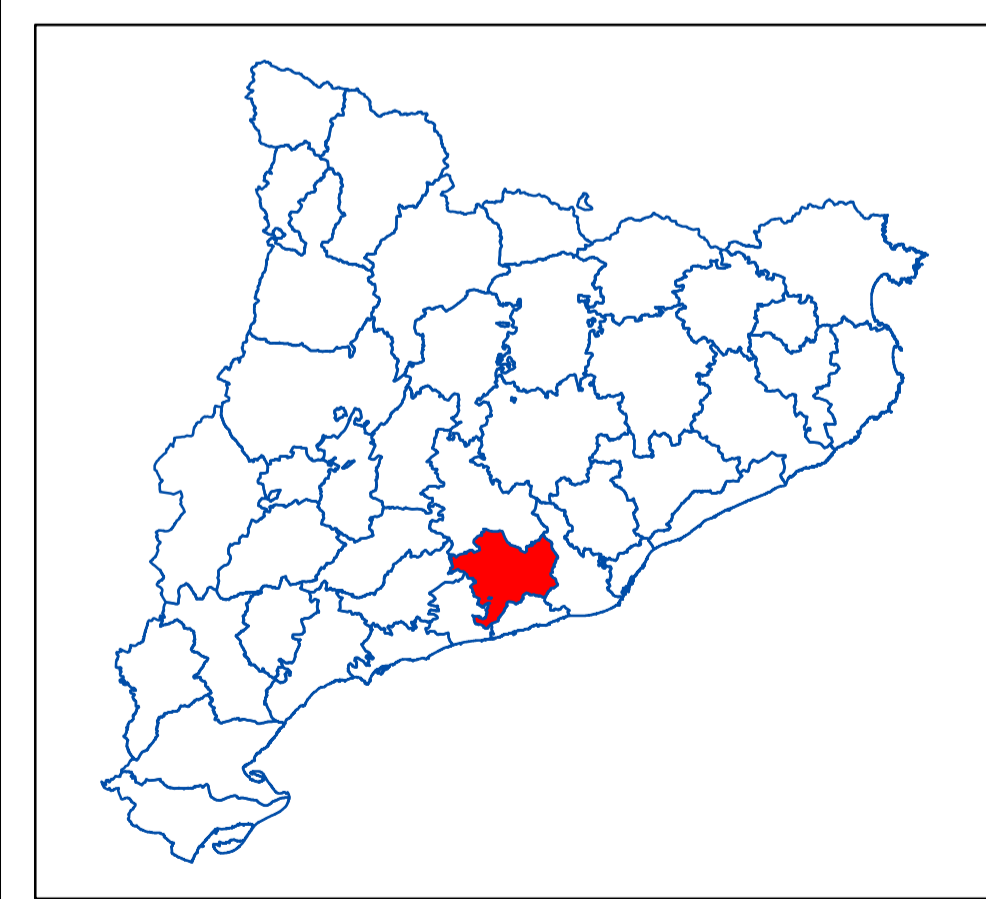

0 0,45 0,9 1,8 2,7 3,6 km

Escala: 1:60.000

-  Municipis de l'A21 de l'Alt Penedès
-  Comarca de l'Alt Penedès

**AGENDA 21 SUPRAMUNICIPAL**  
**18 municipis Alt Penedès**

**Plànol supramunicipal**  
**Sòls de la Denominació d'Origen**  
**Penedès**