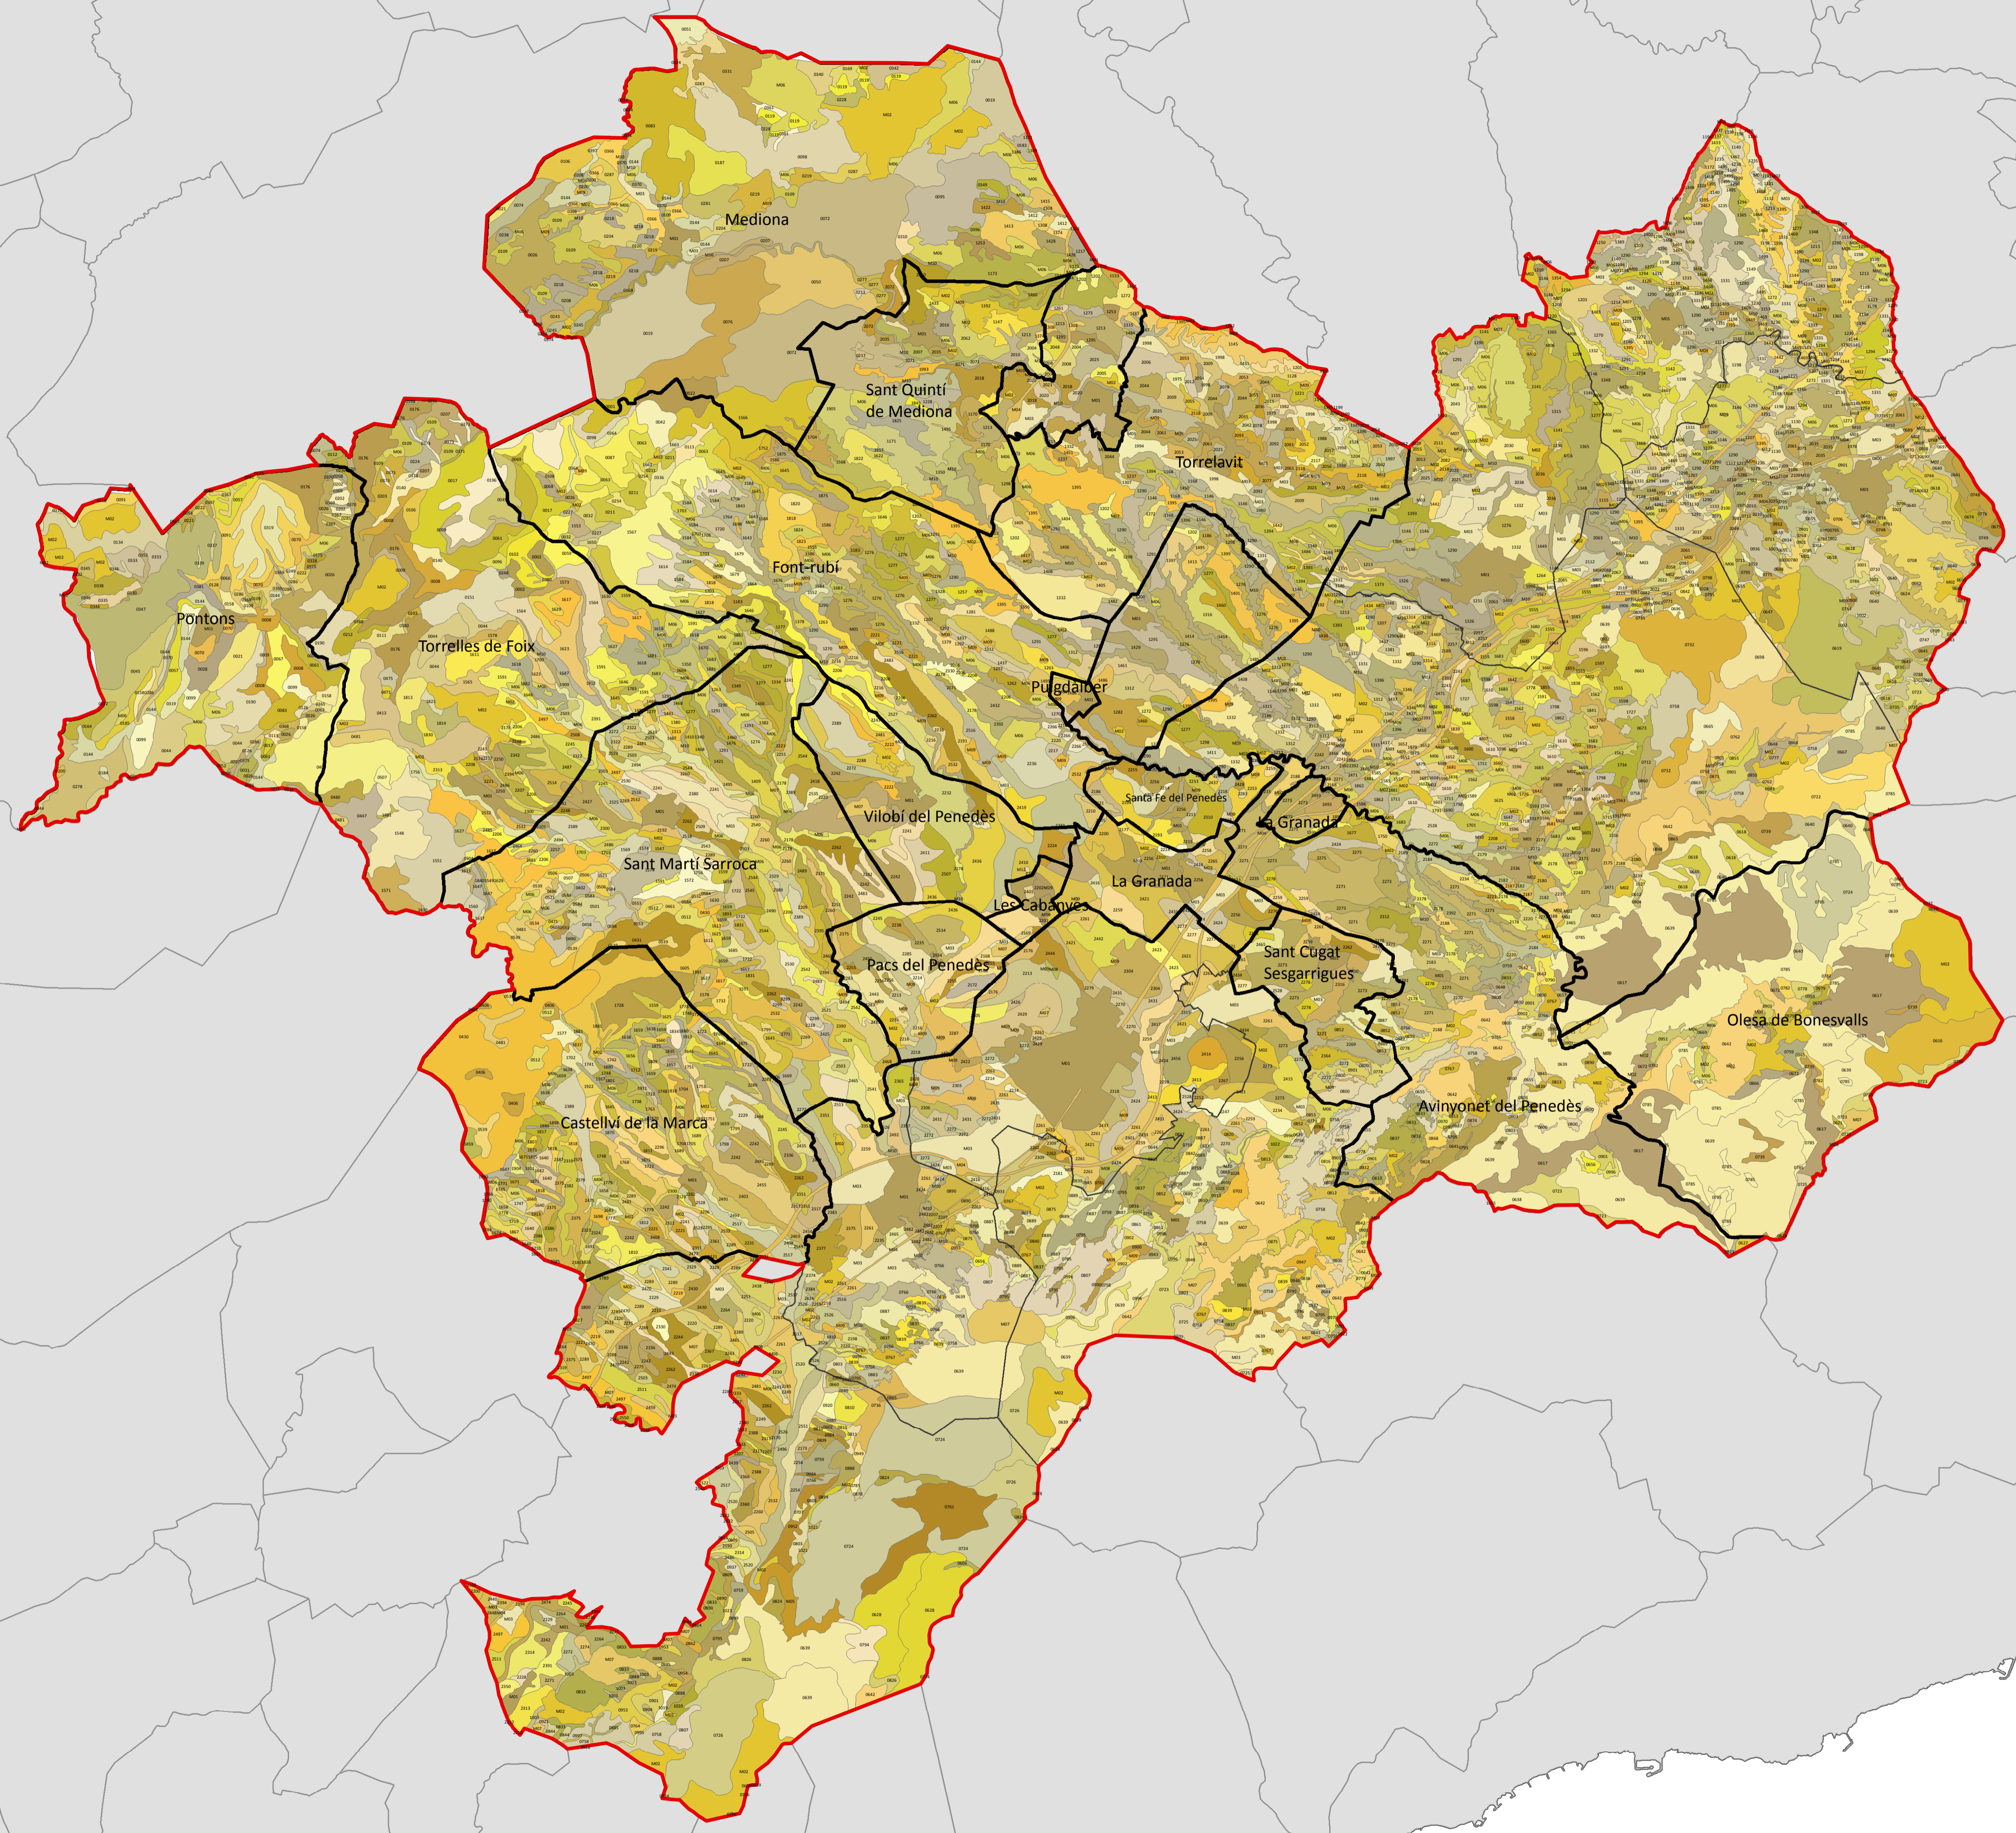

0 0,45 0,9 1,8 2,7 3,6 km

Escala: 1:60.000

-  Municipis de l'A21 de l'Alt Penedès
-  Comarca de l'Alt Penedès

**AGENDA 21 SUPRAMUNICIPAL**  
**18 municipis Alt Penedès**

**Plànol supramunicipal**  
**Sòls de la Denominació d'Origen**  
**Penedès**