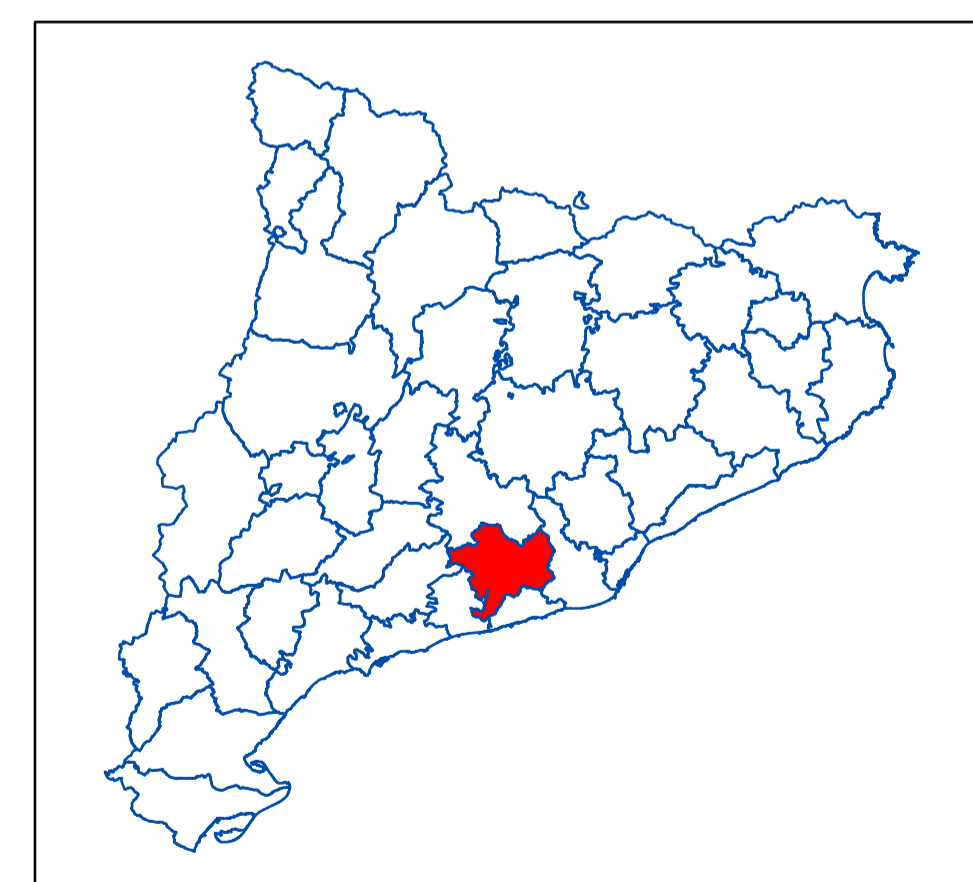

0 0,45 0,9 1,8 2,7 3,6 km

Escala: 1:60.000

- Comarca de l'Alt Penedès
- Municipis de l'A21 de l'Alt Penedès
- Municipis de l'Alt Penedès

Gestors de residus

- Municipals (Deixalleries)
- Industrials
- De la construcció
  (Dipòsits controlats)

Xarxa viària

- Autopistes i Autovies
- Carreteres estructurants 1es i 2es
- Carretres integrades

AGENDA 21 SUPRAMUNICIPAL 18 municipis Alt Penedès

Plànol supramunicipal Gestors de residus

maig 2011